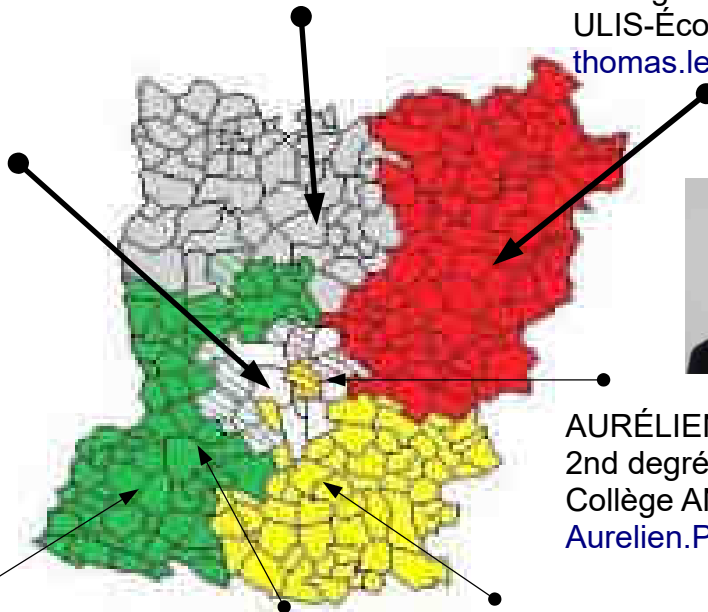

06 48 01 81 29

sud.education53@orange.fr

Bourse du travail,
Rue Souchu Servinière
53000 LAVAL

<https://www.facebook.com/sudeducation53>

<https://twitter.com/53sud>

Les référent.es secteurs :

ANGÈLE LECHERBAULT
1^{er} degré
École Jules Ferry
MAYENNE
angele.leprince@ac-nantes.fr

THOMAS LECHERBAULT
1^{er} degré
ULIS-École Jean Monnet
thomas.lecherbault@ac-nantes.fr

KATELL JANVIER
1^{er} degré
Le Petit Prince
LAVAL
katell.janvier@ac-nantes.fr

AURÉLIEN PETITFILS
2nd degré
Collège ANDOILLÉ
Aurelien.Petitfils@ac-nantes.fr